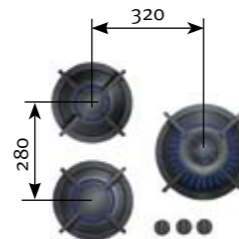

Model : Capital
Artikel : PITT 3-325-1
Aantal pitten : 3
Vermogen : 1x3, 1x2, 1x0.2/5 kW
Overig : vaste aansluiting, wok rechts
Afmeting : 533x503x90 mm
Prijs incl. btw : € 2.239,00
Prijs excl. btw : € 1881,51