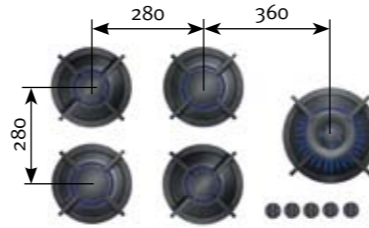

Model : Ebeko
Artikel : PITT 5-32325-1
Aantal pitten : 5
Vermogen : 2x3, 2x2, 1x0.2/5 kW
Overig : vaste aansluiting, wok rechts
Afmeting : 853x503x90 mm
Prijs incl. btw : € 2.922,00
Prijs excl. btw : € 2.455,46