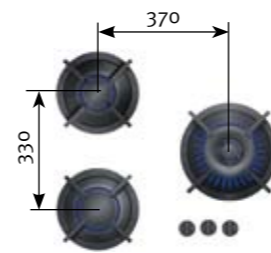

Model : Capital XL
Artikel : PITT 3-5325-1 XL
Aantal pitten : 3
Vermogen : 1x3, 1x2, 1x0.2/5 kW
Overig : vaste aansluiting, wok rechts
Afmeting : 583x503x90 mm
Prijs incl. btw : € 2.239,00
Prijs excl. btw : € 1.881,51

XL