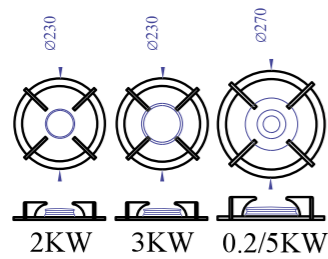

**XL**

Model : Capital XL  
 Artikel : PITT 3-5325-1 XL  
 Aantal pitten : 3  
 Vermogen : 1x3, 1x2, 1x0.2/5 kW  
 Overig : vaste aansluiting, wok rechts  
 Afmeting : 583x503x90 mm  
 Prijs incl. btw : € 2.239,00  
 Prijs excl. btw : € 1.881,51

**XL**

Model : Cima XL  
 Artikel : PITT 3-532-1 XL  
 Aantal pitten : 3  
 Vermogen : 1x0.2/5, 1x2, 1x3 kW  
 Overig : vaste aansluiting, wok links  
 Afmeting : 583x503x90 mm  
 Prijs incl. btw : € 2.239,00  
 Prijs excl. btw : € 1.881,51

**XL**

Model : Dempo XL  
 Artikel : PITT 4-5325-1 XL  
 Aantal pitten : 4  
 Vermogen : 2x0.2/5, 1x3, 1x2 kW  
 Overig : vaste aansluiting  
 Afmeting : 953x503x90 mm  
 Prijs incl. btw : € 2.610,00  
 Prijs excl. btw : € 2.193,28