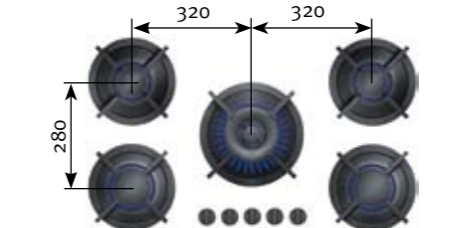

Model : Elbrus
Artikel : PITT 5-32532-1
Aantal pitten : 5
Vermogen : 2x3, 2x2, 1x0.2/5 kW
Overig : vaste aansluiting, wok midden
Afmeting : 853x503x90 mm
Prijs incl. btw : € 2.922,00
Prijs excl. btw : € 2.455,46