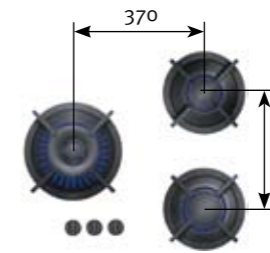

MODELLEN OVERZICHT

Model : Abeki
Artikel : PITT 1-2-1
Aantal pitten : 1
Vermogen : 1x2 kW
Overig : vaste aansluiting
Afmeting : 503x213x90 mm
Prijs incl. btw : € 815,00
Prijs excl. btw : € 684,87

Model : Adams
Artikel : PITT 1-3-1
Aantal pitten : 1
Vermogen : 1x3 kW
Overig : vaste aansluiting
Afmeting : 503x213x90 mm
Prijs incl. btw : € 889,00
Prijs excl. btw : € 747,06

Model : Air
Artikel : PITT 1-5-1
Aantal pitten : 1
Vermogen : 1x 0.2/5 kW
Overig : vaste aansluiting
Afmeting : 503x213x90 mm
Prijs incl. btw : € 985,00
Prijs excl. btw : € 827,73

Model : Dempo
Artikel : PITT 4-5325-1
Aantal pitten : 4
Vermogen : 2x0.2/5, 1x3, 1x2 kW
Overig : vaste aansluiting
Afmeting : 1157x503x90 mm
Prijs incl. btw : € 2.610,00
Prijs excl. btw : € 2.193,28

Model : Danau
Artikel : PITT 4-5325-2
Aantal pitten : 4
Vermogen : 2x0.2/5, 1x3, 1x2 kW
Overig : vaste aansluiting
Afmeting : 1157x503x90 mm
Prijs incl. btw : € 2.610,00
Prijs excl. btw : € 2.193,28

Model : Drum
Artikel : PITT 4-5325-3
Aantal pitten : 4
Vermogen : 2x0.2/5, 1x3, 1x2 kW
Overig : vaste aansluiting
Afmeting : 1157x503x90 mm
Prijs incl. btw : € 2.610,00
Prijs excl. btw : € 2.193,28

Model : Akan
Artikel : PITT 1-2-2
Aantal pitten : 1
Vermogen : 1x2 kW
Overig : vaste aansluiting
Afmeting : 503x213x90 mm
Prijs incl. btw : € 815,00
Prijs excl. btw : € 684,87

Model : Altar
Artikel : PITT 1-3-2
Aantal pitten : 1
Vermogen : 1x3 kW
Overig : vaste aansluiting
Afmeting : 503x213x90 mm
Prijs incl. BTW : € 889,00
Prijs excl. BTW : € 747,06

Model : Azuma
Artikel : PITT 1-5-2
Aantal pitten : 1
Vermogen : 1x 0.2/5 kW
Overig : vaste aansluiting
Afmeting : 503x213x90 mm
Prijs incl. btw : € 985,00
Prijs excl. btw : € 827,73