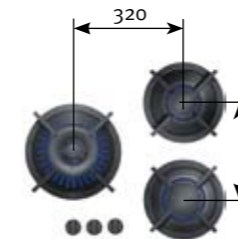

Model : Cima
Artikel : PITT 3-532-1
Aantal pitten : 3
Vermogen : 1x3, 1x2, 1x 0.2/5 kW
Overig : vaste aansluiting, wok links
Afmeting : 533x503x90 mm
Prijs incl. btw : € 2.239,00
Prijs excl. btw : € 1881,51

XL