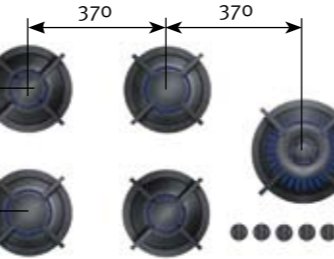

MODELLEN OVERZICHT

Model : Abeki
Artikel : PITT 1-2-1
Aantal pitten : 1
Vermogen : 1x2 kW
Overig : vaste aansluiting
Afmeting : 503x213x90 mm
Prijs incl. btw : € 815,00
Prijs excl. btw : € 684,87

Model : Adams
Artikel : PITT 1-3-1
Aantal pitten : 1
Vermogen : 1x3 kW
Overig : vaste aansluiting
Afmeting : 503x213x90 mm
Prijs incl. btw : € 889,00
Prijs excl. btw : € 747,06

Model : Air
Artikel : PITT 1-5-1
Aantal pitten : 1
Vermogen : 1x 0.2/5 kW
Overig : vaste aansluiting
Afmeting : 503x213x90 mm
Prijs incl. btw : € 985,00
Prijs excl. btw : € 827,73

Model : Dempo
Artikel : PITT 4-5325-1
Aantal pitten : 4
Vermogen : 2x0.2/5, 1x3, 1x2 kW
Overig : vaste aansluiting
Afmeting : 1157x503x90 mm
Prijs incl. btw : € 2.610,00
Prijs excl. btw : € 2.193,28

Model : Danau
Artikel : PITT 4-5325-2
Aantal pitten : 4
Vermogen : 2x0.2/5, 1x3, 1x2 kW
Overig : vaste aansluiting
Afmeting : 1157x503x90 mm
Prijs incl. btw : € 2.610,00
Prijs excl. btw : € 2.193,28

Model : Drum
Artikel : PITT 4-5325-3
Aantal pitten : 4
Vermogen : 2x0.2/5, 1x3, 1x2 kW
Overig : vaste aansluiting
Afmeting : 1157x503x90 mm
Prijs incl. btw : € 2.610,00
Prijs excl. btw : € 2.193,28

Model : Akan
Artikel : PITT 1-2-2
Aantal pitten : 1
Vermogen : 1x2 kW
Overig : vaste aansluiting
Afmeting : 503x213x90 mm
Prijs incl. btw : € 815,00
Prijs excl. btw : € 684,87

Model : Altar
Artikel : PITT 1-3-2
Aantal pitten : 1
Vermogen : 1x3 kW
Overig : vaste aansluiting
Afmeting : 503x213x90 mm
Prijs incl. BTW : € 889,00
Prijs excl. BTW : € 747,06

Model : Azuma
Artikel : PITT 1-5-2
Aantal pitten : 1
Vermogen : 1x 0.2/5 kW
Overig : vaste aansluiting
Afmeting : 503x213x90 mm
Prijs incl. btw : € 985,00
Prijs excl. btw : € 827,73