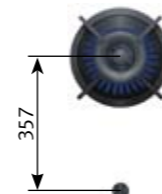

Model : Adams  
 Artikel : PITT 1-3-1  
 Aantal pitten : 1  
 Vermogen : 1x3 kW  
 Overig : vaste aansluiting  
 Afmeting : 503x213x90 mm  
 Prijs incl. btw : € 889,00  
 Prijs excl. btw : € 747,06

Model : Air  
 Artikel : PITT 1-5-1  
 Aantal pitten : 1  
 Vermogen : 1x 0.2/5 kW  
 Overig : vaste aansluiting  
 Afmeting : 503x213x90 mm  
 Prijs incl. btw : € 985,00  
 Prijs excl. btw : € 827,73